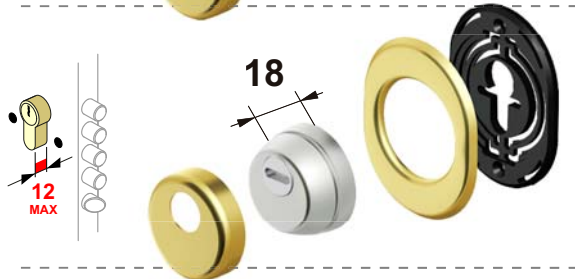

2100Kg x2

SFERIK BDS.. ROK

COLORI DISPONIBILI / COLOURS AVAILABLE

- Cromo lucido / Bright Chrome **C**
- Cromo satinato / Satin Chrome **T**
- Bronzo / Bronze **B**
- PVD Ottone / PVD Brass **2**

ROTORI DISPONIBILI / ROTORS AVAILABLE

- | | | | | |
|----------|-------|------------|---------|--------|
| S1 | D1 | C1 | X1 | K1 |
| | | | | |
| Standard | x Dom | x Cisa TSP | Chiavi✕ | x Ikon |

<p>x CERUTTI x CISA x FIAM x MOTTURA x SECUREMME x TESA</p>	<p>x ATRA</p>	<p>x CR x ESETY</p>
<p>BDS08</p>		
<p>ZA2316</p>		
<p>BDS10</p>	<p>BDS67</p>	<p>BDS60</p>
<p>ZA2313</p>	<p>ZA2314</p>	<p>ZA2315</p>