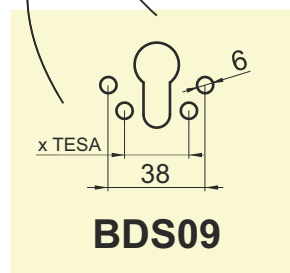

2100Kg x2

SFERIK BDS.. ROK

COLORI DISPONIBILI / COLOURS AVAILABLE

- Cromo lucido / Bright Chrome **C**
- Cromo satinato / Satin Chrome **T**
- Bronzo / Bronze **B**
- PVD Ottone / PVD Brass **2**

ROTORI DISPONIBILI / ROTORS AVAILABLE

- | | | | | |
|----------|-------|------------|---------|--------|
| S1 | D1 | C1 | X1 | K1 |
| | | | | |
| Standard | x Dom | x Cisa TSP | Chiavi✕ | x Ikon |

<p>x CERUTTI x CISA x FIAM x MOTTURA x SECUREMME x TESA</p>	<p>x ATRA</p>	<p>x CR x ESETY</p>
<p>BDS08</p>		
<p>ZA2316</p>		
<p>BDS10</p>	<p>BDS67</p>	<p>BDS60</p>
<p>ZA2313</p>	<p>ZA2314</p>	<p>ZA2315</p>