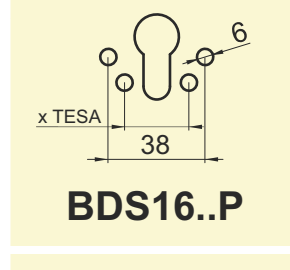

2100Kg x2

SFERIK BDS.. ROK

COLORI DISPONIBILI / COLOURS AVAILABLE

- Cromo lucido / Bright Chrome **C**
- Cromo satinato / Satin Chrome **T**
- Bronzo / Bronze **B**
- PVD Ottone / PVD Brass **2**

ROTORI DISPONIBILI / ROTORS AVAILABLE

- | | | | | |
|----------|-------|------------|---------|--------|
| S1 | D1 | C1 | X1 | K1 |
| | | | | |
| Standard | x Dom | x Cisa TSP | Chiavi✕ | x Ikon |

<p>x CERUTTI x CISA x FIAM x MOTTURA x SECUREMME x TESA</p>	<p>x ATRA</p>	<p>x CR x ESETY</p>
<p>BDS08</p>		
<p>ZA2316</p>		
<p>BDS10</p>	<p>BDS67</p>	<p>BDS60</p>
<p>ZA2313</p>	<p>ZA2314</p>	<p>ZA2315</p>