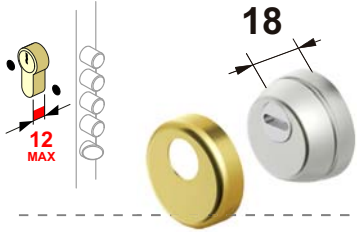

2100Kg x2

SFERIK BDS.. ROK

COLORI DISPONIBILI / COLOURS AVAILABLE

- Cromo lucido / Bright Chrome **C**
- Cromo satinato / Satin Chrome **T**
- Bronzo / Bronze **B**
- PVD Ottone / PVD Brass **2**

ROTORI DISPONIBILI / ROTORS AVAILABLE

- | | | | | |
|----------|-------|------------|---------|--------|
| S1 | D1 | C1 | X1 | K1 |
| | | | | |
| Standard | x Dom | x Cisa TSP | Chiavi✕ | x Ikon |

<p>x CERUTTI x CISA x FIAM x MOTTURA x SECUREMME x TESA</p>	<p>x ATRA</p>	<p>x CR x ESETY</p>
<p>BDS08</p>		
<p>ZA2316</p>		
<p>BDS10</p>	<p>BDS67</p>	<p>BDS60</p>
<p>ZA2313</p>	<p>ZA2314</p>	<p>ZA2315</p>