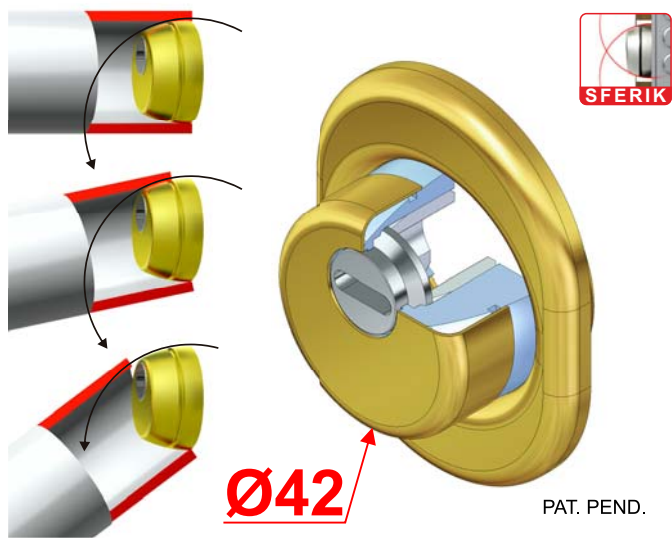

2100Kg x2

SFERIK BDS.. ROK

COLORI DISPONIBILI / COLOURS AVAILABLE

- Cromo lucido / Bright Chrome **C**
- Cromo satinato / Satin Chrome **T**
- Bronzo / Bronze **B**
- PVD Ottone / PVD Brass **2**

ROTORI DISPONIBILI / ROTORS AVAILABLE

- | | | | | |
|----------|-------|------------|---------|--------|
| S1 | D1 | C1 | X1 | K1 |
| | | | | |
| Standard | x Dom | x Cisa TSP | Chiavi✕ | x Ikon |

<p>x CERUTTI x CISA x FIAM x MOTTURA x SECUREMME x TESA</p>	<p>x ATRA</p>	<p>x CR x ESETY</p>
<p>BDS08</p>		
<p>ZA2316</p>		
<p>BDS10</p>	<p>BDS67</p>	<p>BDS60</p>
<p>ZA2313</p>	<p>ZA2314</p>	<p>ZA2315</p>