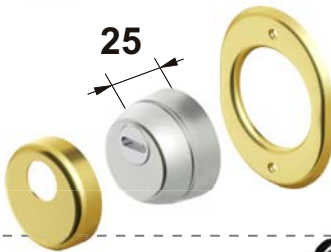

2100Kg x2

SFERIK BDS.. ROK

COLORI DISPONIBILI / COLOURS AVAILABLE

- Cromo lucido / Bright Chrome **C**
- Cromo satinato / Satin Chrome **T**
- Bronzo / Bronze **B**
- PVD Ottone / PVD Brass **2**

ROTORI DISPONIBILI / ROTORS AVAILABLE

- | | | | | |
|----------|-------|------------|---------|--------|
| S1 | D1 | C1 | X1 | K1 |
| | | | | |
| Standard | x Dom | x Cisa TSP | Chiavi✕ | x Ikon |

<p>x CERUTTI x CISA x FIAM x MOTTURA x SECUREMME x TESA</p>	<p>x ATRA</p>	<p>x CR x ESETY</p>
<p>BDS08</p>		
<p>ZA2316</p>		
<p>BDS10</p>	<p>BDS67</p>	<p>BDS60</p>
<p>ZA2313</p>	<p>ZA2314</p>	<p>ZA2315</p>