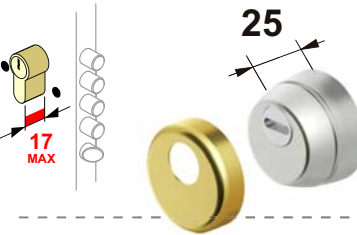

2100Kg x2

SFERIK BDS.. ROK

COLORI DISPONIBILI / COLOURS AVAILABLE

- Cromo lucido / Bright Chrome **C**
- Cromo satinato / Satin Chrome **T**
- Bronzo / Bronze **B**
- PVD Ottone / PVD Brass **2**

ROTORI DISPONIBILI / ROTORS AVAILABLE

- | | | | | |
|----------|-------|------------|---------|--------|
| S1 | D1 | C1 | X1 | K1 |
| | | | | |
| Standard | x Dom | x Cisa TSP | Chiavi✕ | x Ikon |

<p>x CERUTTI x CISA x FIAM x MOTTURA x SECUREMME x TESA</p>	<p>x ATRA</p>	<p>x CR x ESETY</p>
<p>BDS08</p>		
<p>ZA2316</p>		
<p>BDS10</p>	<p>BDS67</p>	<p>BDS60</p>
<p>ZA2313</p>	<p>ZA2314</p>	<p>ZA2315</p>