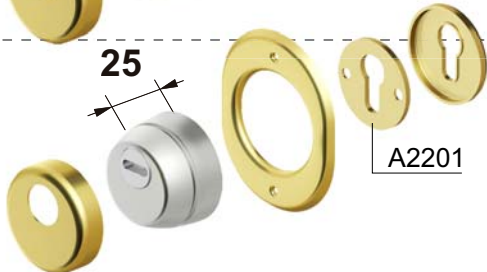

2100Kg x2

SFERIK BDS.. ROK

COLORI DISPONIBILI / COLOURS AVAILABLE

- Cromo lucido / Bright Chrome **C**
- Cromo satinato / Satin Chrome **T**
- Bronzo / Bronze **B**
- PVD Ottone / PVD Brass **2**

ROTORI DISPONIBILI / ROTORS AVAILABLE

- | | | | | |
|----------|-------|------------|---------|--------|
| S1 | D1 | C1 | X1 | K1 |
| | | | | |
| Standard | x Dom | x Cisa TSP | Chiavi✕ | x Ikon |

<p>x CERUTTI x CISA x FIAM x MOTTURA x SECUREMME x TESA</p>	<p>x ATRA</p>	<p>x CR x ESETY</p>
<p>BDS08</p>		
<p>ZA2316</p>		
<p>BDS10</p>	<p>BDS67</p>	<p>BDS60</p>
<p>ZA2313</p>	<p>ZA2314</p>	<p>ZA2315</p>