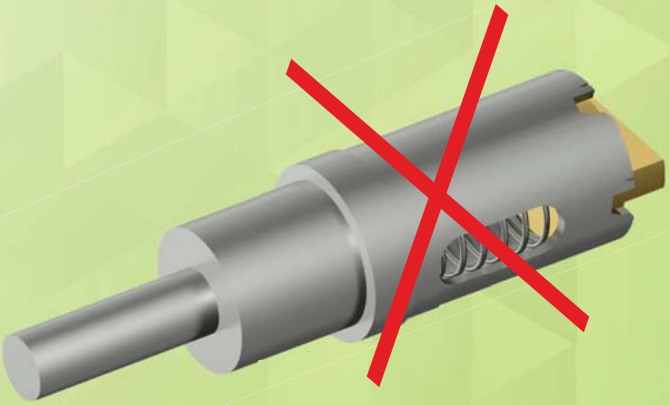

2100Kg x2

SFERIK BDS.. ROK

COLORI DISPONIBILI / COLOURS AVAILABLE

- Cromo lucido / Bright Chrome **C**
- Cromo satinato / Satin Chrome **T**
- Bronzo / Bronze **B**
- PVD Ottone / PVD Brass **2**

ROTORI DISPONIBILI / ROTORS AVAILABLE