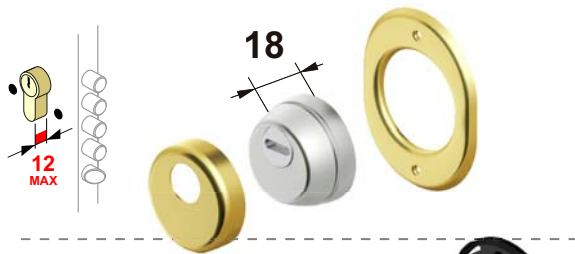

2100Kg x2

SFERIK BDS.. ROK

COLORI DISPONIBILI / COLOURS AVAILABLE

- Cromo lucido / Bright Chrome **C**
- Cromo satinato / Satin Chrome **T**
- Bronzo / Bronze **B**
- PVD Ottone / PVD Brass **2**

ROTORI DISPONIBILI / ROTORS AVAILABLE

- | | | | | |
|----------|-------|------------|---------|--------|
| S1 | D1 | C1 | X1 | K1 |
| | | | | |
| Standard | x Dom | x Cisa TSP | Chiavi✕ | x Ikon |

<p>x CERUTTI x CISA x FIAM x MOTTURA x SECUREMME x TESA</p>	<p>x ATRA</p>	<p>x CR x ESETY</p>
<p>BDS08</p>		
<p>ZA2316</p>		
<p>BDS10</p>	<p>BDS67</p>	<p>BDS60</p>
<p>ZA2313</p>	<p>ZA2314</p>	<p>ZA2315</p>