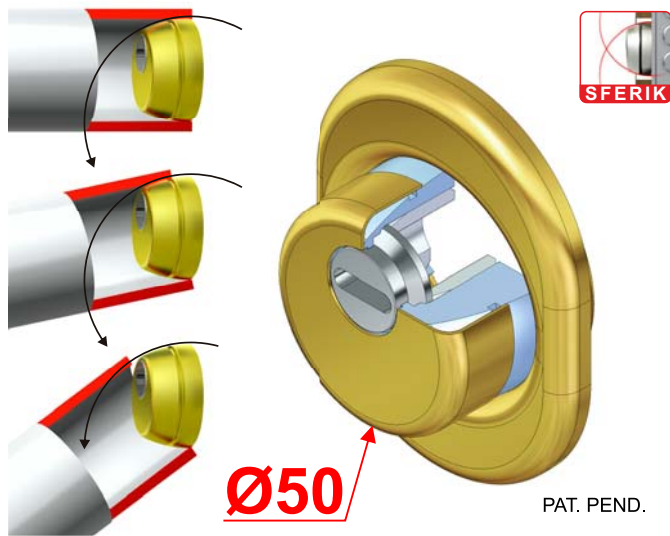

2100Kg x2

SFERIK BDS.. ROK

COLORI DISPONIBILI / COLOURS AVAILABLE

- Cromo lucido / Bright Chrome **C**
- Cromo satinato / Satin Chrome **T**
- Bronzo / Bronze **B**
- PVD Ottone / PVD Brass **2**

ROTORI DISPONIBILI / ROTORS AVAILABLE

- | | | | | |
|----------|-------|------------|---------|--------|
| S1 | D1 | C1 | X1 | K1 |
| | | | | |
| Standard | x Dom | x Cisa TSP | Chiavi✕ | x Ikon |

<p>x CERUTTI x CISA x FIAM x MOTTURA x SECUREMME x TESA</p>	<p>x ATRA</p>	<p>x CR x ESETY</p>
<p>BDS08</p>		
<p>ZA2316</p>		
<p>BDS10</p>	<p>BDS67</p>	<p>BDS60</p>
<p>ZA2313</p>	<p>ZA2314</p>	<p>ZA2315</p>