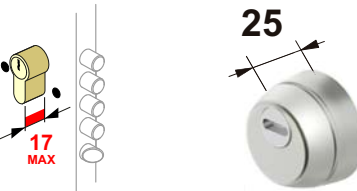

2100Kg x2

SFERIK BDS.. ROK

COLORI DISPONIBILI / COLOURS AVAILABLE

- Cromo lucido / Bright Chrome **C**
- Cromo satinato / Satin Chrome **T**
- Bronzo / Bronze **B**
- PVD Ottone / PVD Brass **2**

ROTORI DISPONIBILI / ROTORS AVAILABLE

- | | | | | |
|----------|-------|------------|---------|--------|
| S1 | D1 | C1 | X1 | K1 |
| | | | | |
| Standard | x Dom | x Cisa TSP | Chiavi✕ | x Ikon |

<p>x CERUTTI x CISA x FIAM x MOTTURA x SECUREMME x TESA</p>	<p>x ATRA</p>	<p>x CR x ESETY</p>
<p>BDS08</p>		
<p>ZA2316</p>		
<p>BDS10</p>	<p>BDS67</p>	<p>BDS60</p>
<p>ZA2313</p>	<p>ZA2314</p>	<p>ZA2315</p>