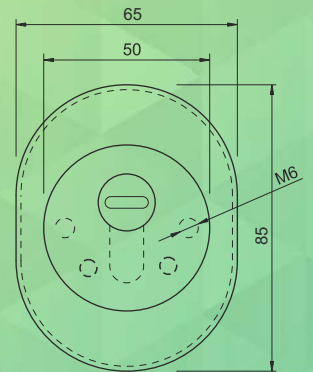

2100Kg x2

SFERIK BDS.. ROK

COLORI DISPONIBILI / COLOURS AVAILABLE

- Cromo lucido / Bright Chrome **C**
- Cromo satinato / Satin Chrome **T**
- Bronzo / Bronze **B**
- PVD Ottone / PVD Brass **2**

ROTORI DISPONIBILI / ROTORS AVAILABLE

- | | | | | |
|----------|-------|------------|---------|--------|
| S1 | D1 | C1 | X1 | K1 |
| | | | | |
| Standard | x Dom | x Cisa TSP | Chiavi✕ | x Ikon |

<p>x CERUTTI x CISA x FIAM x MOTTURA x SECUREMME x TESA</p>	<p>x ATRA</p>	<p>x CR x ESETY</p>
<p>BDS08</p>		
<p>ZA2316</p>		
<p>BDS10</p>	<p>BDS67</p>	<p>BDS60</p>
<p>ZA2313</p>	<p>ZA2314</p>	<p>ZA2315</p>