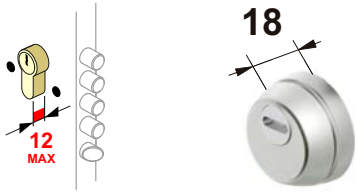

x CERUTTI x CISA x FIAM x MOTTURA x SECUREMME x TESA	x ATRA	x CR x ESETY
BDS08		
ZA2316		
BDS10	BDS67	BDS60
ZA2313	ZA2314	ZA2315