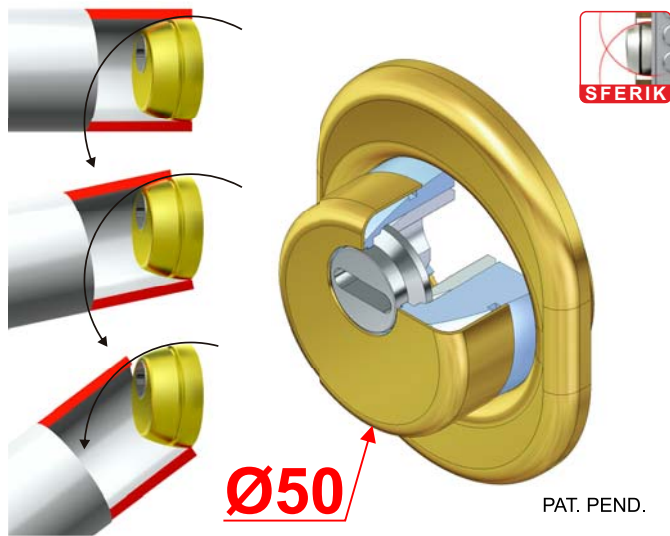

2100Kg x2

SFERIK BDS.. ROK

COLORI DISPONIBILI / COLOURS AVAILABLE

- Cromo lucido / Bright Chrome **C**
- Cromo satinato / Satin Chrome **T**
- Bronzo / Bronze **B**
- PVD Ottone / PVD Brass **2**

ROTORI DISPONIBILI / ROTORS AVAILABLE

- | | | | | |
|----------|-------|------------|---------|--------|
| S1 | D1 | C1 | X1 | K1 |
| | | | | |
| Standard | x Dom | x Cisa TSP | Chiavi✕ | x Ikon |

<p>x CERUTTI x CISA x FIAM x MOTTURA x SECUREMME x TESA</p>	<p>x ATRA</p>	<p>x CR x ESETY</p>
<p>BDS08</p>		
<p>ZA2316</p>		
<p>BDS10</p>	<p>BDS67</p>	<p>BDS60</p>
<p>ZA2313</p>	<p>ZA2314</p>	<p>ZA2315</p>