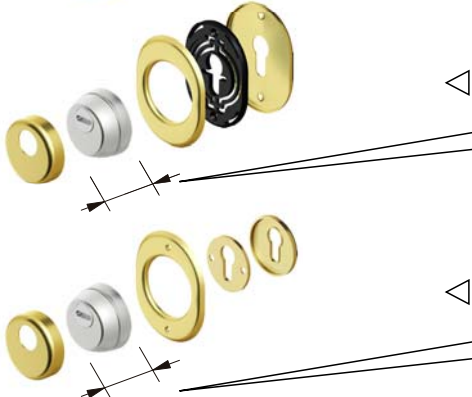

2100Kg x2

SFERIK BDS.. ROK

COLORI DISPONIBILI / COLOURS AVAILABLE

- Cromo lucido / Bright Chrome **C**
- Cromo satinato / Satin Chrome **T**
- Bronzo / Bronze **B**
- PVD Ottone / PVD Brass **2**

ROTORI DISPONIBILI / ROTORS AVAILABLE

- | | | | | |
|----------|-------|------------|---------|--------|
| S1 | D1 | C1 | X1 | K1 |
| | | | | |
| Standard | x Dom | x Cisa TSP | Chiavi✕ | x Ikon |

<p>x CERUTTI x CISA x FIAM x MOTTURA x SECUREMME x TESA</p>	<p>x ATRA</p>	<p>x CR x ESETY</p>
<p>BDS08</p>		
<p>ZA2316</p>		
<p>BDS10</p>	<p>BDS67</p>	<p>BDS60</p>
<p>ZA2313</p>	<p>ZA2314</p>	<p>ZA2315</p>