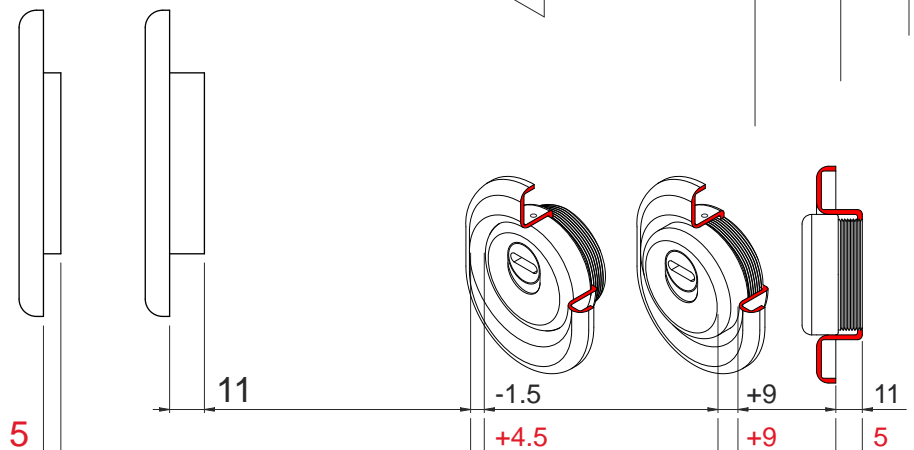

PAT. PEND.

KM0 P42

**MRM29B.. MRM29..**

A2082 5  
A1559 11

**MRM29..**

**STANDARD & TESA**  
**X ATRA**

**MRM2918.. MRM2925..**  
**MRM3918.. MRM3925..**

**MRM29B..**

**STANDARD & TESA**  
**X ATRA**

**MRM29B18.. MRM29B25..**  
**MRM39B18.. MRM39B25..**

**COLORI DISPONIBILI / COLOURS AVAILABLE**

- PVD Ottone / PVD Brass 2
- Bronzo / Bronze B

**COLORI DISPONIBILI / COLOURS AVAILABLE**