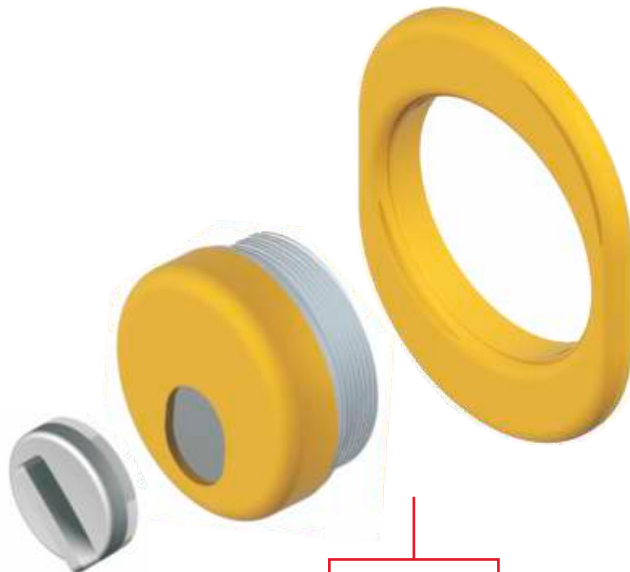

PAT. PEND.

KM0 P42

**MRM29B.. MRM29..**

A2082 5  
A1559 11

**MRM29..**

**STANDARD & TESA**  
**X ATRA**

**MRM2918.. MRM2925..**  
**MRM3918.. MRM3925..**

**MRM29B..**

**STANDARD & TESA**  
**X ATRA**

**MRM29B18.. MRM29B25..**  
**MRM39B18.. MRM39B25..**

**COLORI DISPONIBILI / COLOURS AVAILABLE**

- PVD Ottone / PVD Brass 2
- Bronzo / Bronze B

**COLORI DISPONIBILI / COLOURS AVAILABLE**

- C Cromo lucido / Bright Chrome
- T Cromo satinato / Satin Chrome

**CHIAVI / KEYS**

- KA
- MK/CE
- KM0P42 MAGNETIC KEY