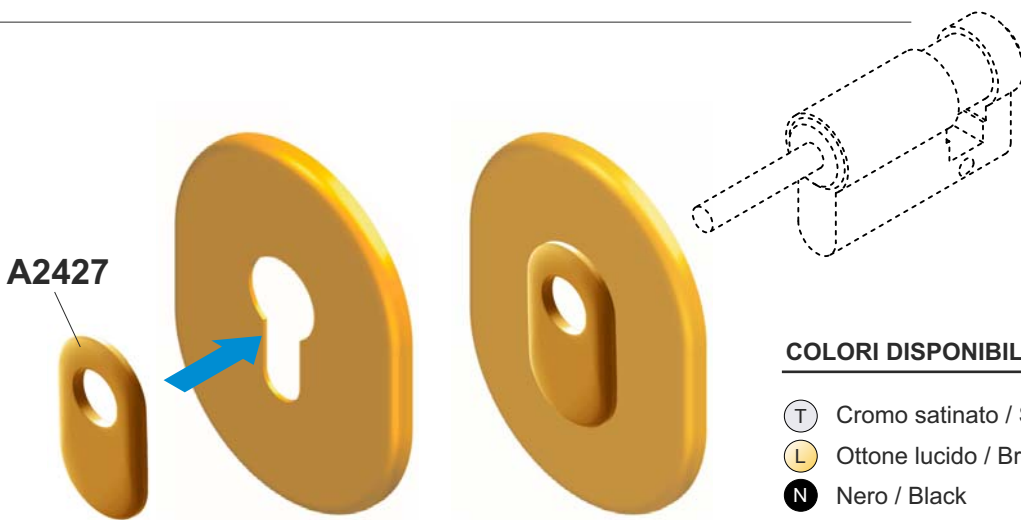

A0341

2mm

A0326

2mm

KT1045

A1046

**KT088**

KT1243

A1045

A2446

A2451

**KT090**

A2703

A2451

**KT2703**

A2641

**COLORI DISPONIBILI / COLOURS AVAILABLE**

- T** Cromo satinato / Satin Chrome
- L** Ottone lucido / Bright Brass
- N** Nero / Black