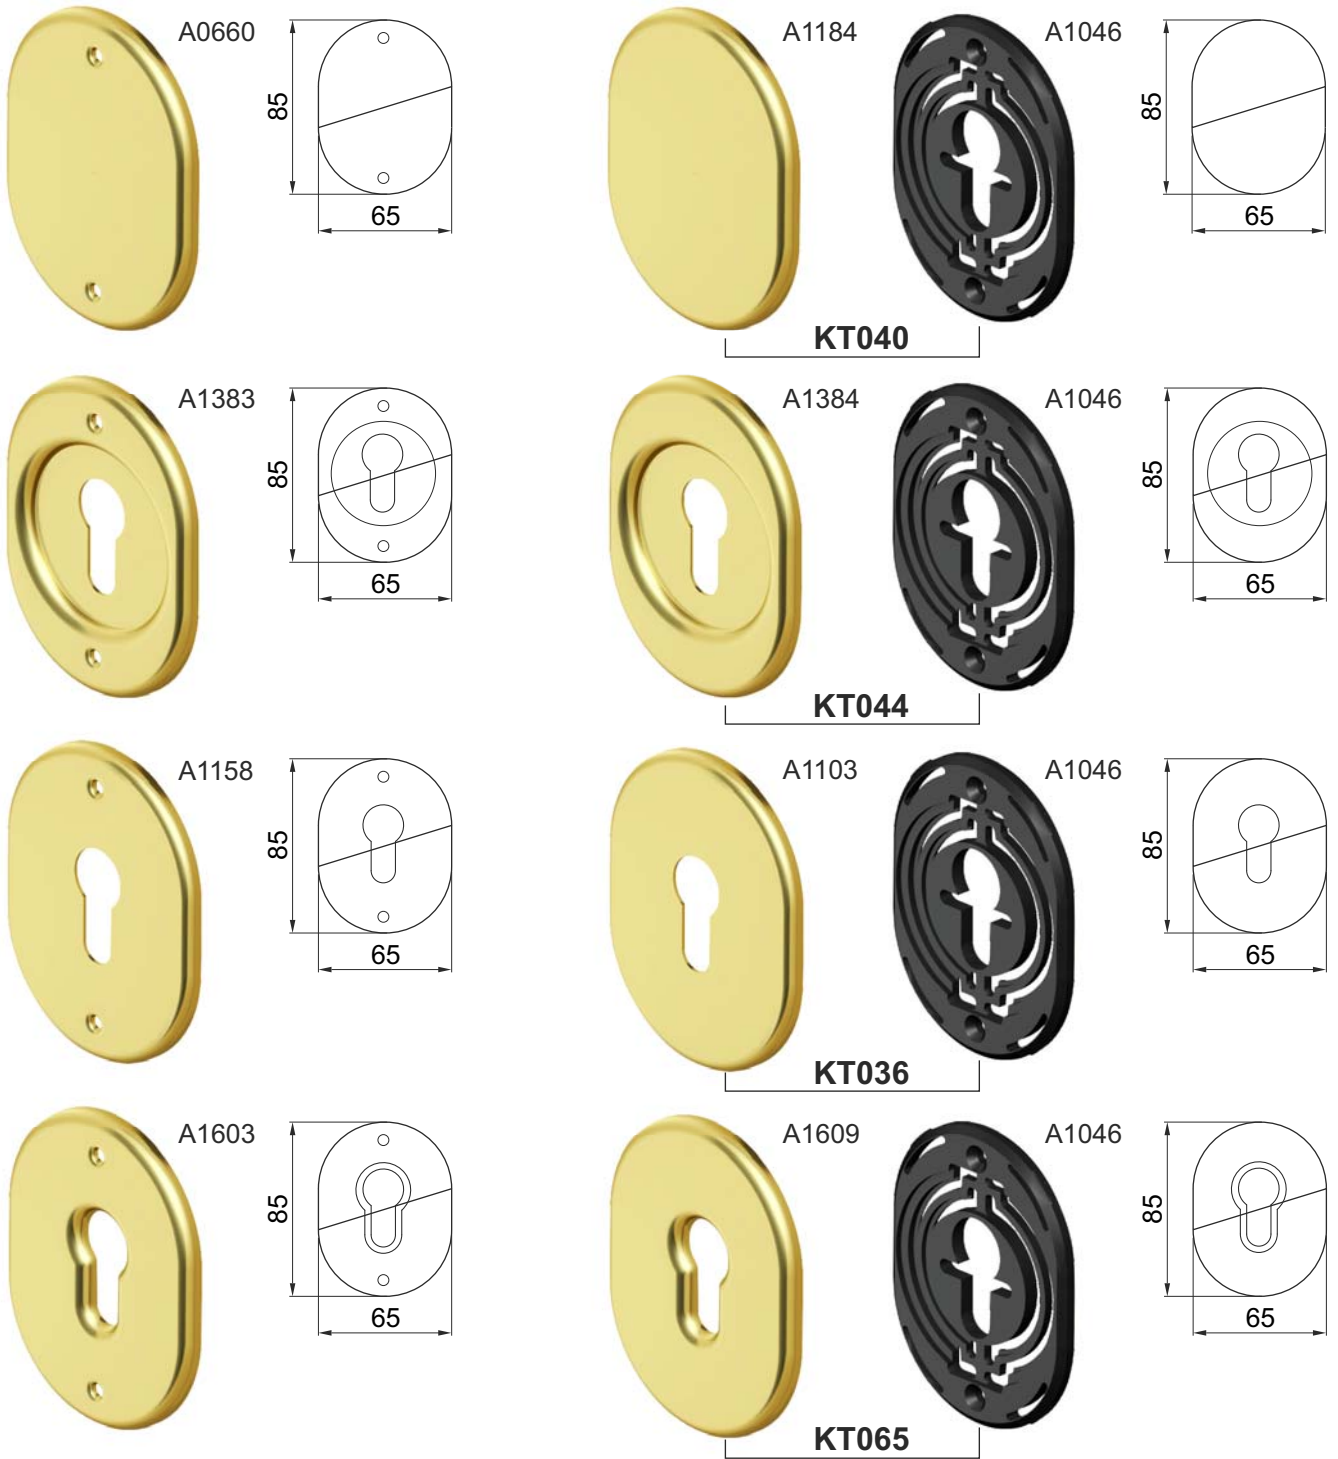

**KT059**

A1453

A1454

A1046

**KT058**

- S** Cromo opaco / Mat Chrome
- C** Cromo lucido / Bright Chrome

- T** Cromo satinato / Satin Chrome
- B** Bronzo / Bronze

- L** Ottone lucido / Bright Brass
- 2** PVD Ottone / PVD Brass

**Accessori / Accessories**

**S** Cromo opaco / Mat Chrome  
**C** Cromo lucido / Bright Chrome

**T** Cromo satinato / Satin Chrome  
**B** Bronzo / Bronze

**L** Ottone lucido / Bright Brass  
**2** PVD Ottone / PVD Brass