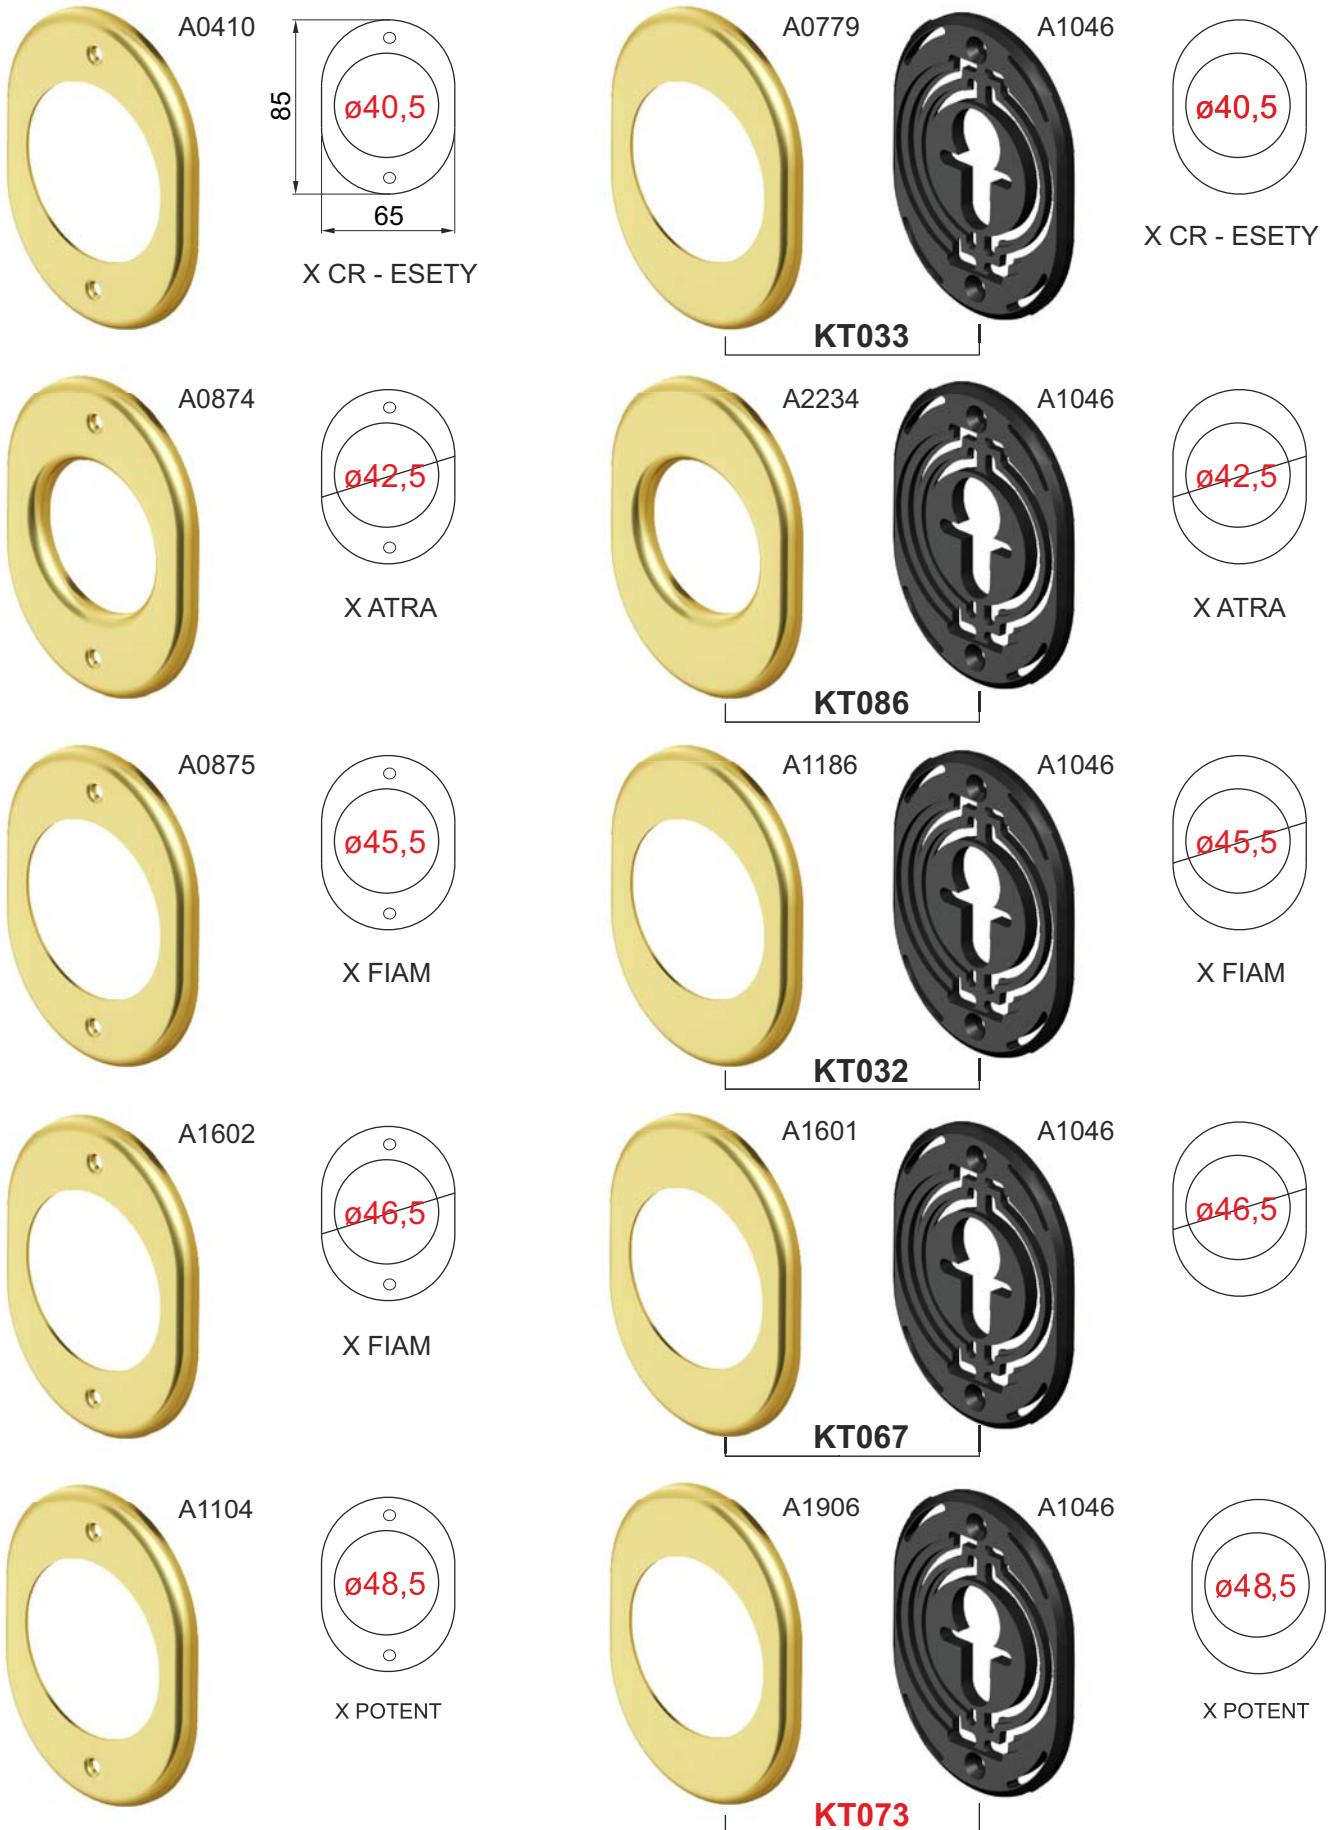

**Accessori / Accessories**

- S** Cromo opaco / Mat Chrome
- C** Cromo lucido / Bright Chrome

- T** Cromo satinato / Satin Chrome
- B** Bronzo / Bronze
- N** Nero / Black

- L** Ottone lucido / Bright Brass
- 2** PVD Ottone / PVD Brass

**Accessori / Accessories**

**S** Cromo opaco / Mat Chrome  
**C** Cromo lucido / Bright Chrome

**T** Cromo satinato / Satin Chrome  
**B** Bronzo / Bronze

**L** Ottone lucido / Bright Brass  
**2** PVD Ottone / PVD Brass

**KT059**

A1453

A1454

A1046

**KT058**

- S** Cromo opaco / Mat Chrome
- C** Cromo lucido / Bright Chrome

- T** Cromo satinato / Satin Chrome
- B** Bronzo / Bronze

- L** Ottone lucido / Bright Brass
- 2** PVD Ottone / PVD Brass

**COLORI DISPONIBILI / COLOURS AVAILABLE**

- T** Cromo satinato / Satin Chrome
- L** Ottone lucido / Bright Brass
- N** Nero / Black