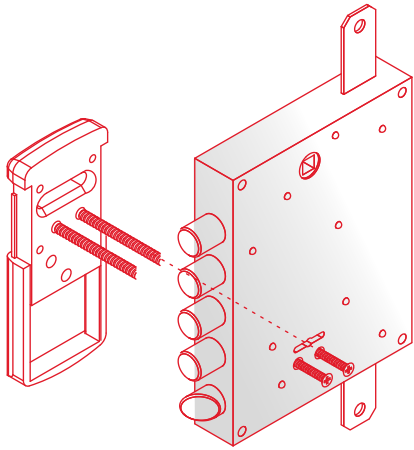

PAT. PEND.

MG220 MINI

MG220 MINI Y

All CISA lock
X CISA tutte

25mm MAX

- X ATRA
- X CERUTTI
- X CISA
- X ISEO
- X MOTTURA
- X SAAB
- X SICUREMME

COLORI DISPONIBILI / COLOURS AVAILABLE

Cromo lucido / Bright Chrome (C)

Cromo Satinato / Satin Chrome (T)

(2) PVD Ottone / PVD Brass

KT076

CHIAVI / KEYS

KM0P70 MAGNETIC KEY