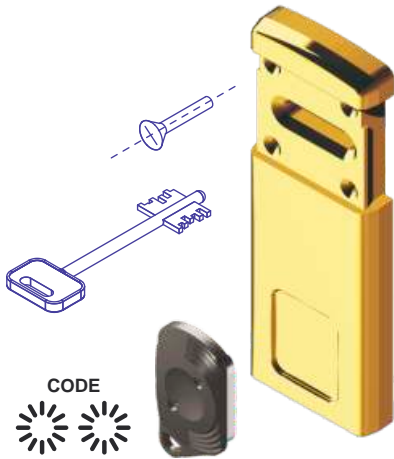

PAT. PEND.

MG220 MINI

MG220 MINI Y

All CISA lock
X CISA tutte

25mm MAX

- X ATRA
- X CERUTTI
- X CISA
- X ISEO
- X MOTTURA
- X SAAB
- X SICUREMME

COLORI DISPONIBILI / COLOURS AVAILABLE

Cromo lucido / Bright Chrome (C)

Cromo Satinato / Satin Chrome (T)

(2) PVD Ottone / PVD Brass

KT076

CHIAVI / KEYS

KM0P70 MAGNETIC KEY