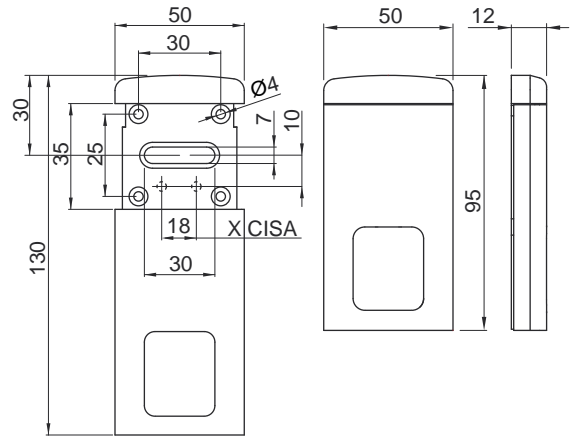

PAT. PEND.

MG220 MINI

MG220 MINI Y

All CISA lock
X CISA tutte

25mm MAX

- X ATRA
- X CERUTTI
- X CISA
- X ISEO
- X MOTTURA
- X SAAB
- X SICUREMME

COLORI DISPONIBILI / COLOURS AVAILABLE

Cromo lucido / Bright Chrome (C)

Cromo Satinato / Satin Chrome (T)

(2) PVD Ottone / PVD Brass

KT076

CHIAVI / KEYS

KM0P70 MAGNETIC KEY