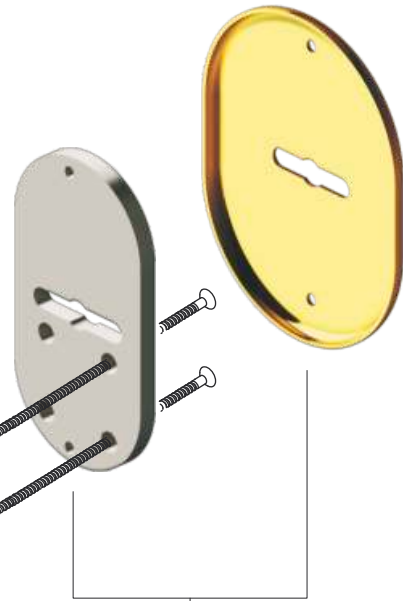

PAT. PEND.

MG220 MINI

MG220 MINI Y

All CISA lock
X CISA tutte

25mm MAX

- X ATRA
- X CERUTTI
- X CISA
- X ISEO
- X MOTTURA
- X SAAB
- X SICUREMME

COLORI DISPONIBILI / COLOURS AVAILABLE

Cromo lucido / Bright Chrome (C)

Cromo Satinato / Satin Chrome (T)

(2) PVD Ottone / PVD Brass

KT076

CHIAVI / KEYS

KM0P70 MAGNETIC KEY