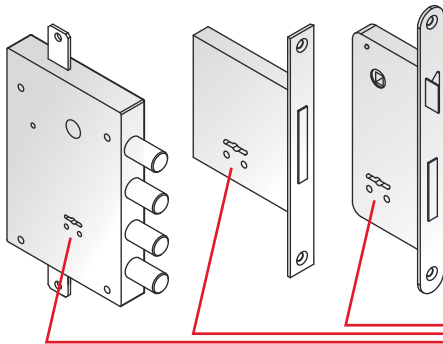

PAT. PEND.

MG220 MINI

MG220 MINI Y

All CISA lock
X CISA tutte

25mm MAX

- X ATRA
- X CERUTTI
- X CISA
- X ISEO
- X MOTTURA
- X SAAB
- X SICUREMME

COLORI DISPONIBILI / COLOURS AVAILABLE

Cromo lucido / Bright Chrome (C)

Cromo Satinato / Satin Chrome (T)

(2) PVD Ottone / PVD Brass

KT076

CHIAVI / KEYS

KM0P70 MAGNETIC KEY