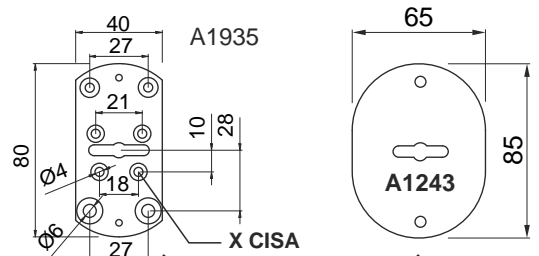

KT076

CHIAVI / KEYS

KM0P70 MAGNETIC KEY