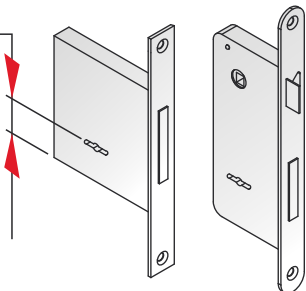

PAT. PEND.

MG220 MINI

MG220 MINI Y

All CISA lock
X CISA tutte

25mm MAX

- X ATRA
- X CERUTTI
- X CISA
- X ISEO
- X MOTTURA
- X SAAB
- X SICUREMME

COLORI DISPONIBILI / COLOURS AVAILABLE

Cromo lucido / Bright Chrome (C)