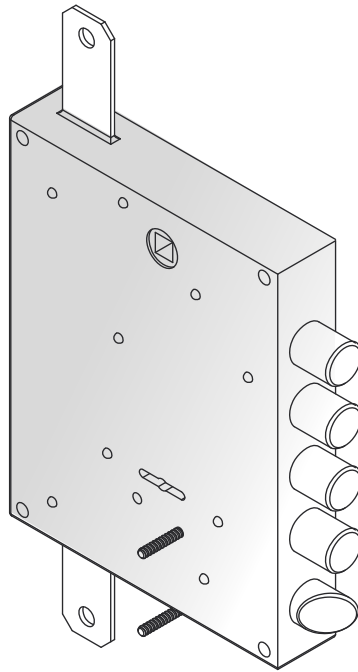

PAT. PEND.

MG220 MINI

MG220 MINI Y

All CISA lock
X CISA tutte

25mm MAX

- X ATRA
- X CERUTTI
- X CISA
- X ISEO
- X MOTTURA
- X SAAB
- X SICUREMME

COLORI DISPONIBILI / COLOURS AVAILABLE

Cromo lucido / Bright Chrome (C)

Cromo Satinato / Satin Chrome (T)

(2) PVD Ottone / PVD Brass

KT076

CHIAVI / KEYS

KM0P70 MAGNETIC KEY