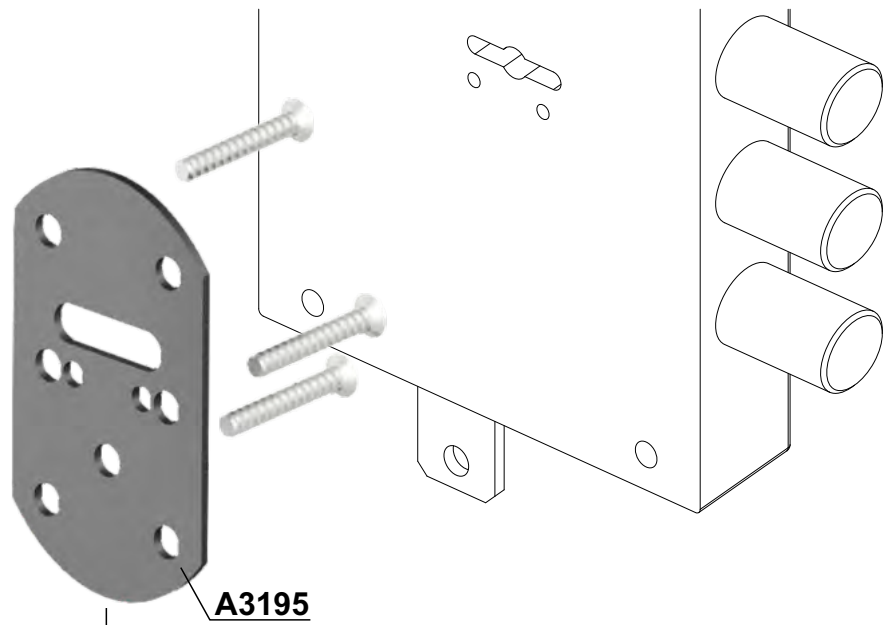

# MAG 3G

**COLORI DISPONIBILI / COLOURS AVAILABLE**

- Cromo Satinato / Satin Chrome (T)
- PVD Ottone / PVD Brass (2)

**COLORI DISPONIBILI / COLOURS AVAILABLE**

- Cromo Satinato / Satin Chrome (T)
- PVD Ottone / PVD Brass (2)