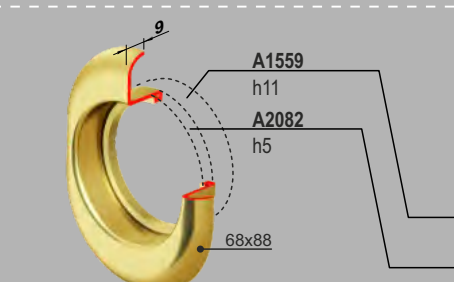

# MAG 3G

**COLORI DISPONIBILI / COLOURS AVAILABLE**

- Cromo Satinato / Satin Chrome (T)
- PVD Ottone / PVD Brass (2)

**COLORI DISPONIBILI / COLOURS AVAILABLE**

- Cromo Satinato / Satin Chrome (T)
- PVD Ottone / PVD Brass (2)