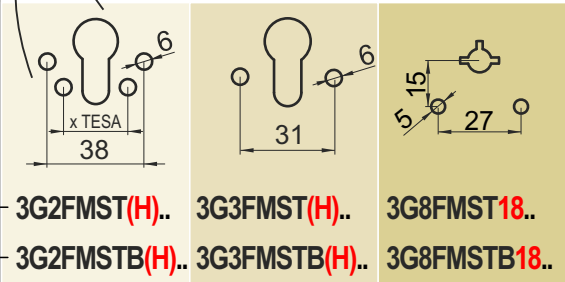

# MAG 3G

**COLORI DISPONIBILI / COLOURS AVAILABLE**

- Cromo Satinato / Satin Chrome (T)
- PVD Ottone / PVD Brass (2)

**COLORI DISPONIBILI / COLOURS AVAILABLE**

- Cromo Satinato / Satin Chrome (T)
- PVD Ottone / PVD Brass (2)

**3G2F(H)..**

**3G3F(H)..**  
x ATRA

**3G8F18**  
x OMEGA Ω

**3GFDM25**  
x DM

**A3195**  
OPTIONAL