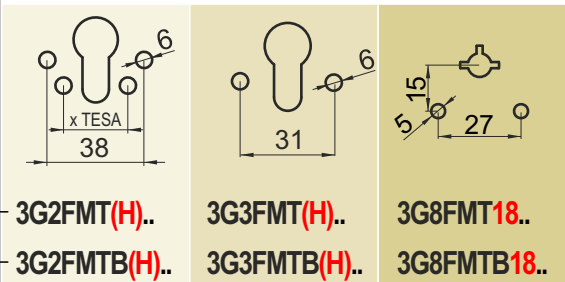

# MAG 3G

**COLORI DISPONIBILI / COLOURS AVAILABLE**

- Cromo Satinato / Satin Chrome (T)
- PVD Ottone / PVD Brass (2)

**COLORI DISPONIBILI / COLOURS AVAILABLE**

- Cromo Satinato / Satin Chrome (T)
- PVD Ottone / PVD Brass (2)

**3G2F(H)..**

**3G3F(H)..**  
x ATRA

**3G8F18**  
x OMEGA Ω

**3GFDM25**  
x DM

**A3195**  
OPTIONAL