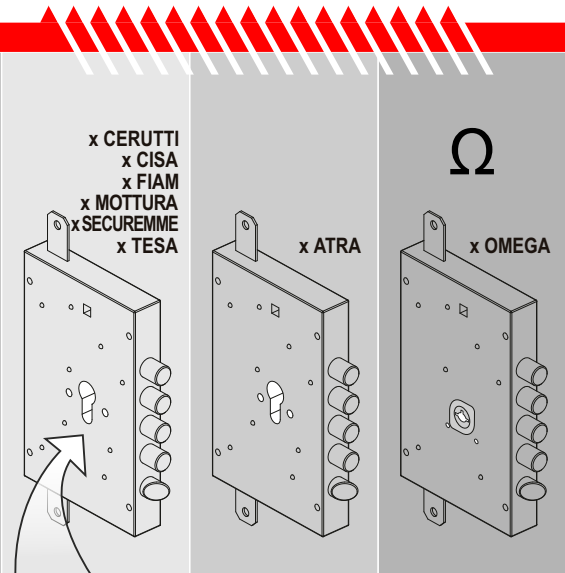

# MAG 3G

**COLORI DISPONIBILI / COLOURS AVAILABLE**

- Cromo Satinato / Satin Chrome (T)
- PVD Ottone / PVD Brass (2)

**COLORI DISPONIBILI / COLOURS AVAILABLE**

- Cromo Satinato / Satin Chrome (T)
- PVD Ottone / PVD Brass (2)