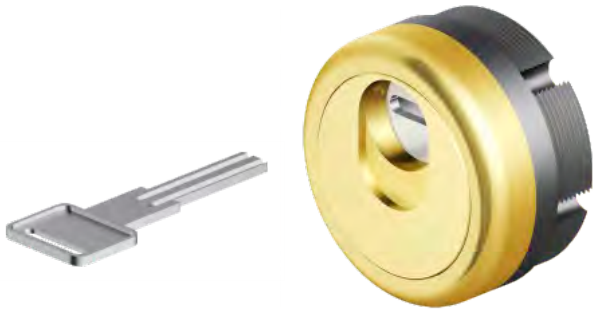

# MAG 3G

**COLORI DISPONIBILI / COLOURS AVAILABLE**

- Cromo Satinato / Satin Chrome (T)
- PVD Ottone / PVD Brass (2)

**COLORI DISPONIBILI / COLOURS AVAILABLE**

- Cromo Satinato / Satin Chrome (T)
- PVD Ottone / PVD Brass (2)