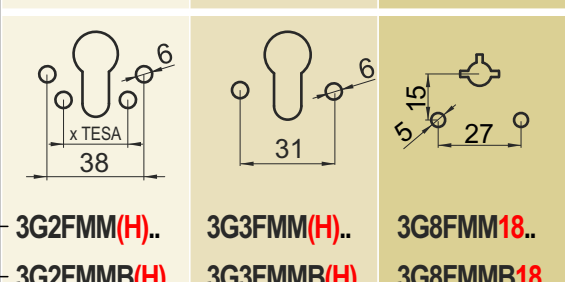

# MAG 3G

**COLORI DISPONIBILI / COLOURS AVAILABLE**

- Cromo Satinato / Satin Chrome (T)
- PVD Ottone / PVD Brass (2)

**COLORI DISPONIBILI / COLOURS AVAILABLE**

- Cromo Satinato / Satin Chrome (T)
- PVD Ottone / PVD Brass (2)

**3G2F(H)..**

**3G3F(H)..**  
x ATRA

**3G8F18**  
x OMEGA Ω

**3GFDM25**  
x DM

**A3195**  
OPTIONAL