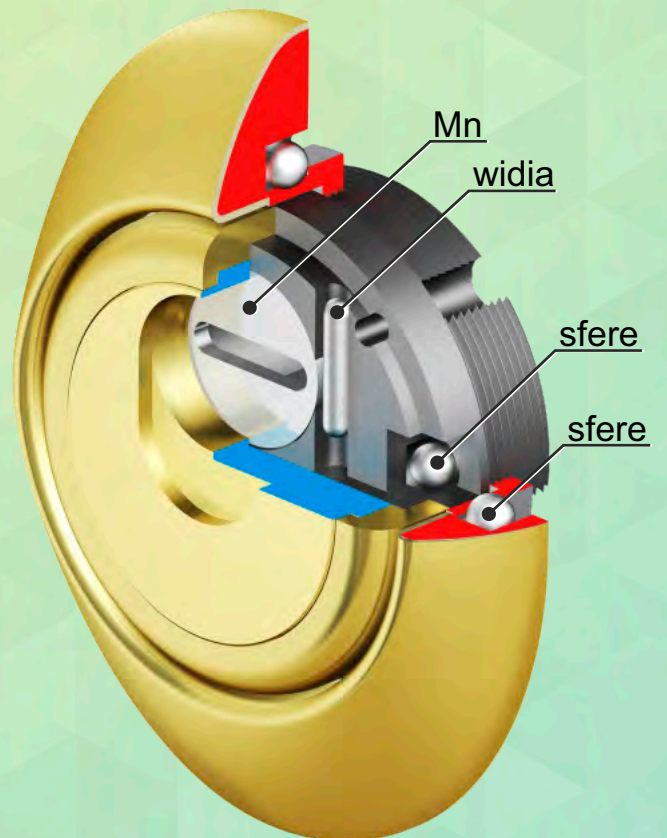

# MAG 3G

**COLORI DISPONIBILI / COLOURS AVAILABLE**

- Cromo Satinato / Satin Chrome (T)
- PVD Ottone / PVD Brass (2)

**COLORI DISPONIBILI / COLOURS AVAILABLE**

- Cromo Satinato / Satin Chrome (T)
- PVD Ottone / PVD Brass (2)