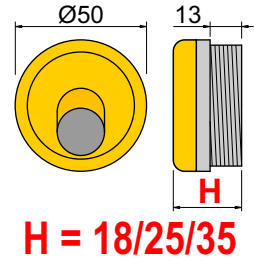

3G3F(H)..
x ATRA