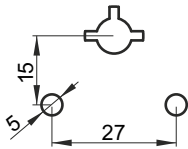

3G8F18
x OMEGA Ω