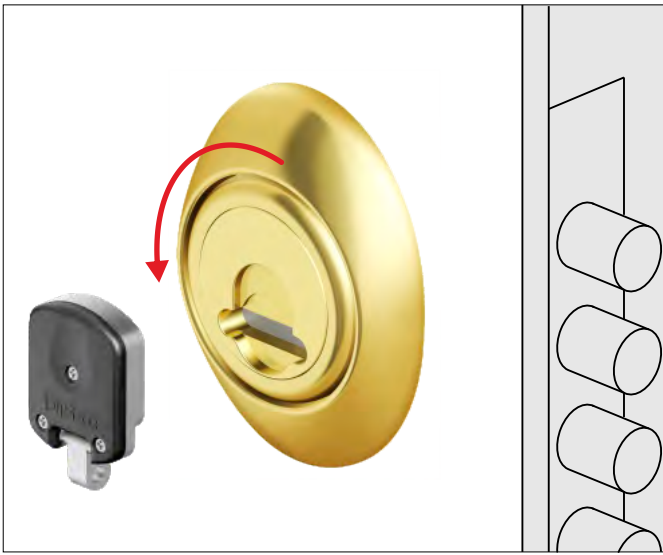

# MAG 3G

**COLORI DISPONIBILI / COLOURS AVAILABLE**

- Cromo Satinato / Satin Chrome (T)
- PVD Ottone / PVD Brass (2)

**COLORI DISPONIBILI / COLOURS AVAILABLE**

- Cromo Satinato / Satin Chrome (T)
- PVD Ottone / PVD Brass (2)