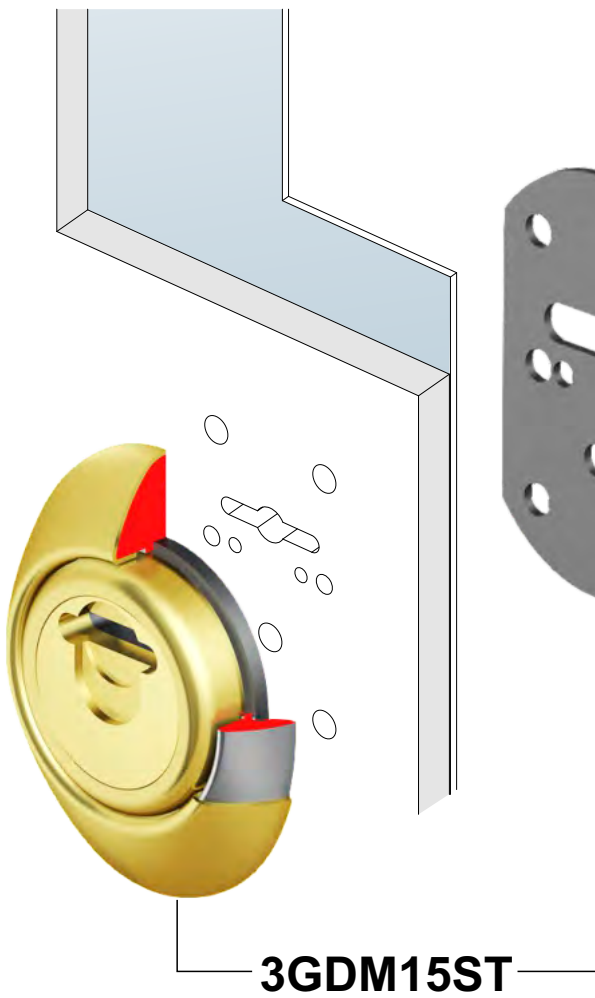

# MAG 3G

**COLORI DISPONIBILI / COLOURS AVAILABLE**

- Cromo Satinato / Satin Chrome (T)
- PVD Ottone / PVD Brass (2)

**COLORI DISPONIBILI / COLOURS AVAILABLE**

- Cromo Satinato / Satin Chrome (T)
- PVD Ottone / PVD Brass (2)