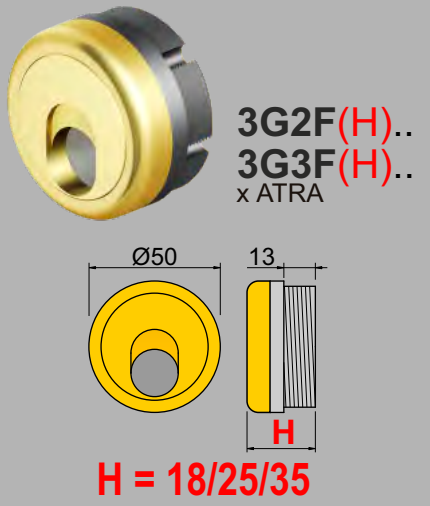

# MAG 3G

**COLORI DISPONIBILI / COLOURS AVAILABLE**

- Cromo Satinato / Satin Chrome (T)
- PVD Ottone / PVD Brass (2)

**COLORI DISPONIBILI / COLOURS AVAILABLE**

- Cromo Satinato / Satin Chrome (T)
- PVD Ottone / PVD Brass (2)

**3G2F(H)..**

**3G3F(H)..**  
x ATRA

**3G8F18**  
x OMEGA Ω

**3GFDM25**  
x DM

**A3195**  
OPTIONAL