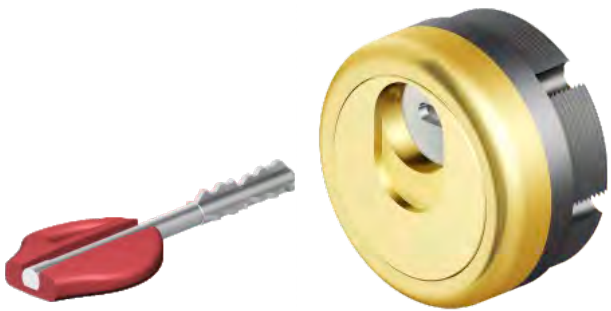

3G8F18
x OMEGA Ω