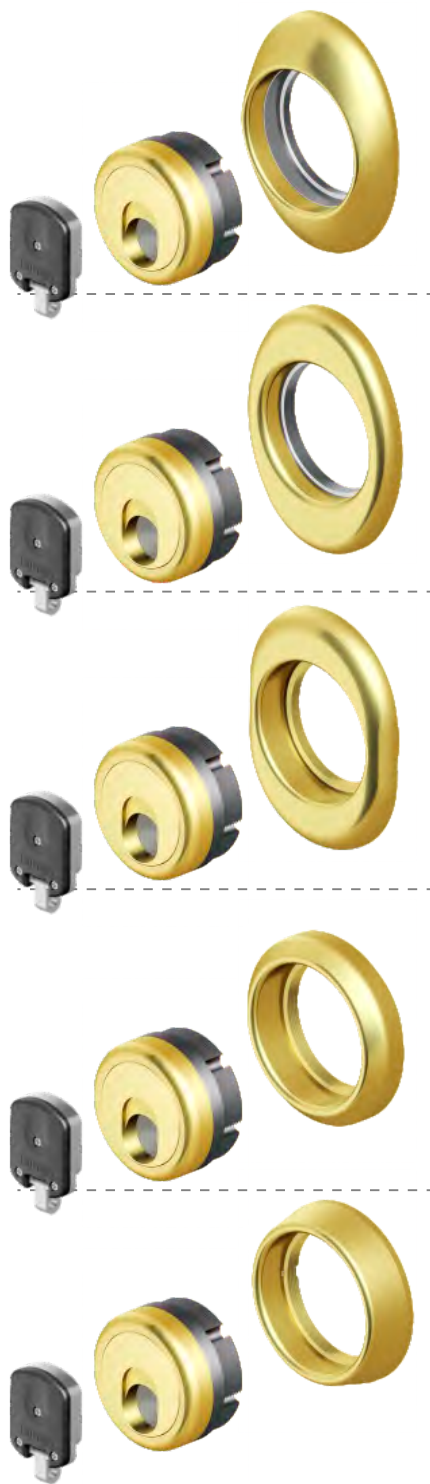

# MAG 3G

**COLORI DISPONIBILI / COLOURS AVAILABLE**

- Cromo Satinato / Satin Chrome (T)
- PVD Ottone / PVD Brass (2)

**COLORI DISPONIBILI / COLOURS AVAILABLE**

- Cromo Satinato / Satin Chrome (T)
- PVD Ottone / PVD Brass (2)

**3G2F(H)..**

**3G3F(H)..**  
x ATRA

**3G8F18**  
x OMEGA Ω

**3GFDM25**  
x DM

**A3195**  
OPTIONAL