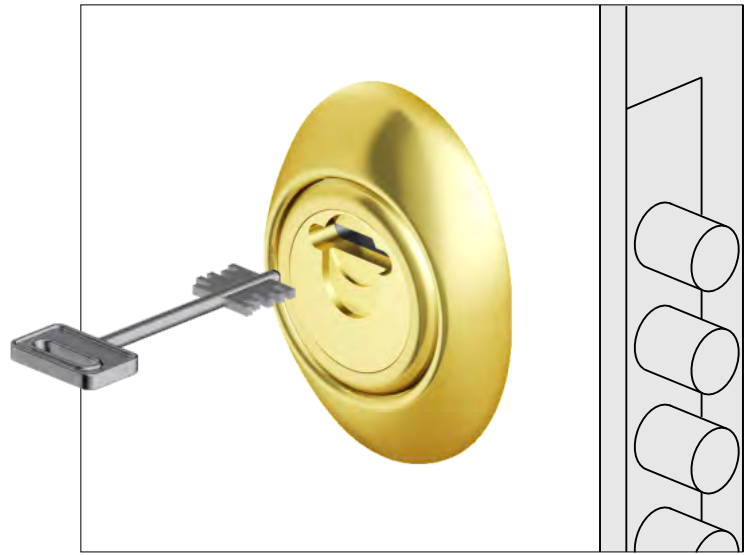

# MAG 3G

**COLORI DISPONIBILI / COLOURS AVAILABLE**

- Cromo Satinato / Satin Chrome (T)
- PVD Ottone / PVD Brass (2)

**COLORI DISPONIBILI / COLOURS AVAILABLE**

- Cromo Satinato / Satin Chrome (T)
- PVD Ottone / PVD Brass (2)