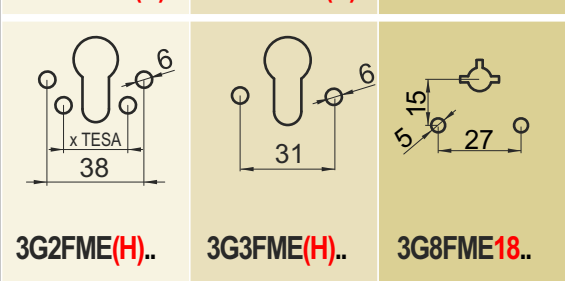

# MAG 3G

**COLORI DISPONIBILI / COLOURS AVAILABLE**

- Cromo Satinato / Satin Chrome (T)
- PVD Ottone / PVD Brass (2)

**COLORI DISPONIBILI / COLOURS AVAILABLE**

- Cromo Satinato / Satin Chrome (T)
- PVD Ottone / PVD Brass (2)

**3G2F(H)..**

**3G3F(H)..**  
x ATRA

**3G8F18**  
x OMEGA Ω

**3GFDM25**  
x DM

**A3195**  
OPTIONAL