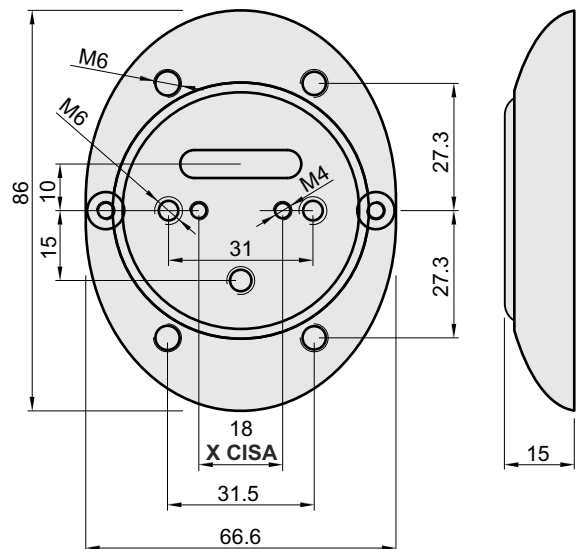

# MAG 3G

**COLORI DISPONIBILI / COLOURS AVAILABLE**

- Cromo Satinato / Satin Chrome (T)
- PVD Ottone / PVD Brass (2)

**COLORI DISPONIBILI / COLOURS AVAILABLE**

- Cromo Satinato / Satin Chrome (T)
- PVD Ottone / PVD Brass (2)

**3G2F(H)..**

**3G3F(H)..**  
x ATRA

**3G8F18**  
x OMEGA Ω

**3GFDM25**  
x DM

**A3195**  
OPTIONAL