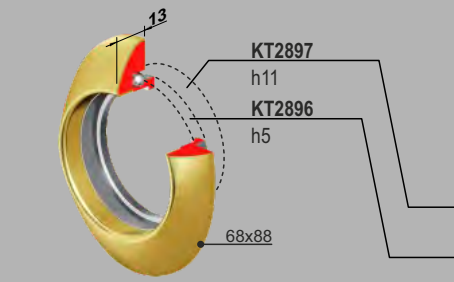

# MAG 3G

**COLORI DISPONIBILI / COLOURS AVAILABLE**

- Cromo Satinato / Satin Chrome (T)
- PVD Ottone / PVD Brass (2)

**COLORI DISPONIBILI / COLOURS AVAILABLE**

- Cromo Satinato / Satin Chrome (T)
- PVD Ottone / PVD Brass (2)

**3G2F(H)..**

**3G3F(H)..**  
x ATRA

**3G8F18**  
x OMEGA Ω

**3GFDM25**  
x DM

**A3195**  
OPTIONAL