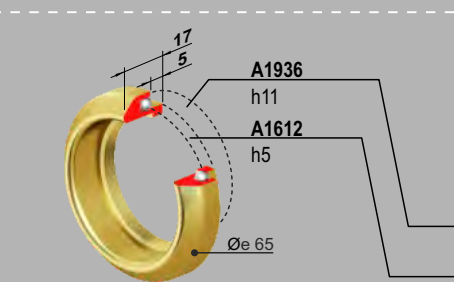

# MAG 3G

**COLORI DISPONIBILI / COLOURS AVAILABLE**

- Cromo Satinato / Satin Chrome (T)
- PVD Ottone / PVD Brass (2)

**COLORI DISPONIBILI / COLOURS AVAILABLE**

- Cromo Satinato / Satin Chrome (T)
- PVD Ottone / PVD Brass (2)

**3G2F(H)..**

**3G3F(H)..**  
x ATRA

**3G8F18**  
x OMEGA Ω

**3GFDM25**  
x DM

**A3195**  
OPTIONAL