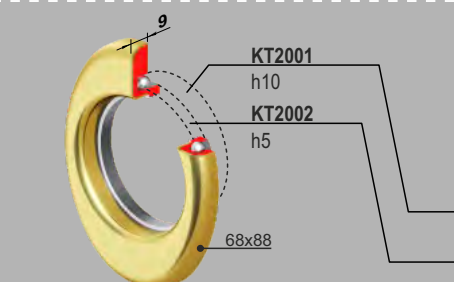

# MAG 3G

**COLORI DISPONIBILI / COLOURS AVAILABLE**

- Cromo Satinato / Satin Chrome (T)
- PVD Ottone / PVD Brass (2)

**COLORI DISPONIBILI / COLOURS AVAILABLE**

- Cromo Satinato / Satin Chrome (T)
- PVD Ottone / PVD Brass (2)