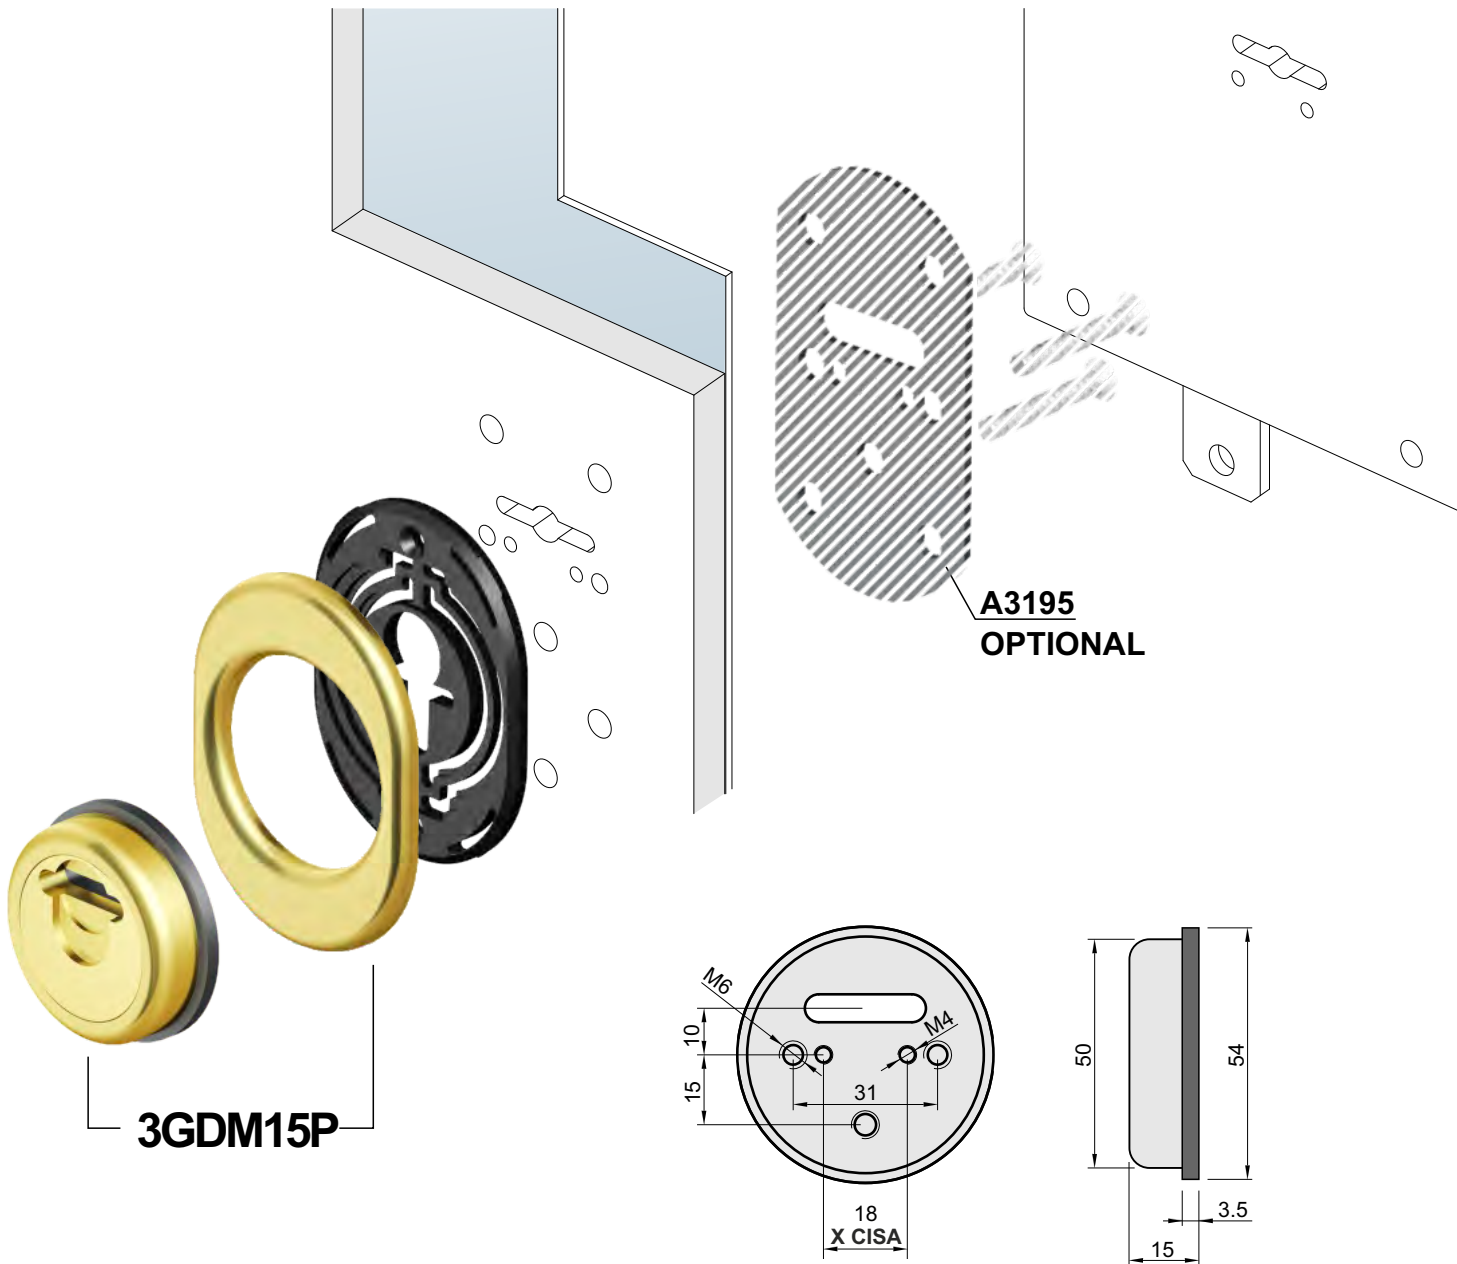

# MAG 3G

**COLORI DISPONIBILI / COLOURS AVAILABLE**

- Cromo Satinato / Satin Chrome (T)
- PVD Ottone / PVD Brass (2)

**COLORI DISPONIBILI / COLOURS AVAILABLE**

- Cromo Satinato / Satin Chrome (T)
- PVD Ottone / PVD Brass (2)