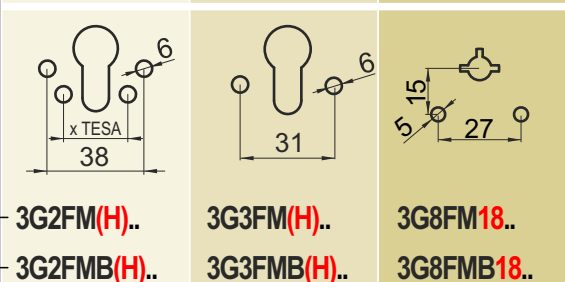

# MAG 3G

**COLORI DISPONIBILI / COLOURS AVAILABLE**

- Cromo Satinato / Satin Chrome (T)
- PVD Ottone / PVD Brass (2)

**COLORI DISPONIBILI / COLOURS AVAILABLE**

- Cromo Satinato / Satin Chrome (T)
- PVD Ottone / PVD Brass (2)

**3G2F(H)..**

**3G3F(H)..**  
x ATRA

**3G8F18**  
x OMEGA Ω

**3GFDM25**  
x DM

**A3195**  
OPTIONAL