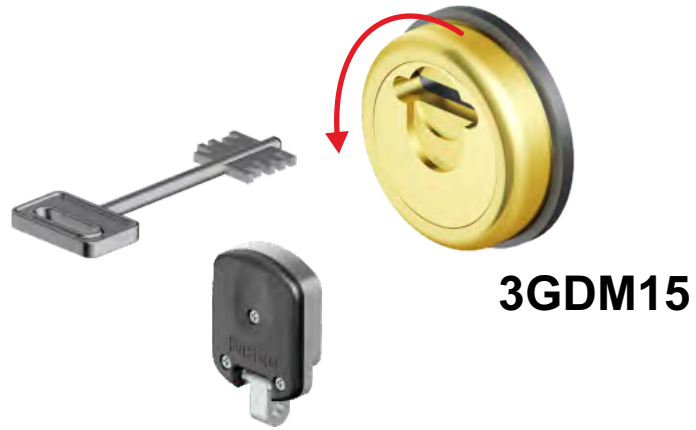

# MAG 3G

**COLORI DISPONIBILI / COLOURS AVAILABLE**

- Cromo Satinato / Satin Chrome (T)
- PVD Ottone / PVD Brass (2)

**COLORI DISPONIBILI / COLOURS AVAILABLE**

- Cromo Satinato / Satin Chrome (T)
- PVD Ottone / PVD Brass (2)